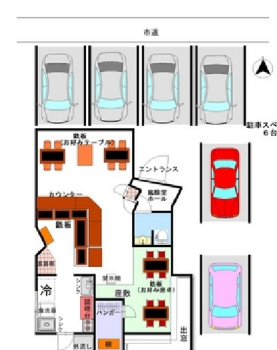

## 売店舗・事務所

所在地	射水市堀岡古明神字海岸139-29										
価格	1,600万円		築年	平成							
	消費税	不要	月	6年	8月	築					
土地	公簿	633.25 m <sup>2</sup>		191.55 坪							
	実測	m <sup>2</sup>		坪							
	私道負担面積	無		m <sup>2</sup>							
	地目	宅地									
	権利	所有権									
建物	間口	15.52 m	奥行	m							
	連棟	一戸建て									
	構造	木造									
	床面積	57.76m <sup>2</sup>		17.47坪							
	1F	57.76m <sup>2</sup>	2F								
3F	延		57.76m <sup>2</sup>								
特別施設負担											
交通	バス停	堀岡古明神		徒歩	3分						
都市計画	市街化	建ぺい率		60%							
用途地域	第一種住居	容積率		200%							
設備	○	○					○	6			
	上水道	井戸	下水道	浄化槽	くみ取	都市G	集中P	個別P	駐車		
接道	種別	方向		道路幅	公・私	舗装	融雪				
	一方	北		6m	公道	有	無				
引渡	相談	年月									
最適用途	現況		空								
備考											
取引形態	媒介	B	空	リフォーム	広告	RE					
			空家	令和5年8月済	否	RE					
刊広社	P/ 73		コード	2269-4-000459							