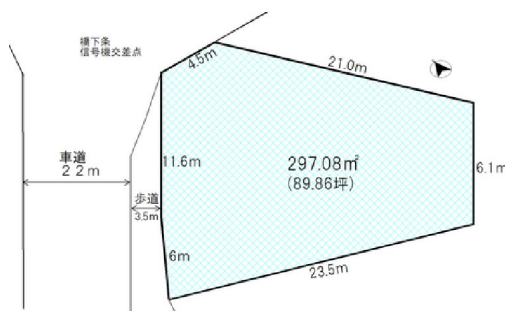

# 土地情報 売地

所在地	射水市橋下条510			
価格	登記簿	890 万円		
	坪単価	99,042 円		
	m <sup>2</sup> 単価	29,958 円		
土地	公簿	297.08 m <sup>2</sup>	89.86 坪	
	実測	m <sup>2</sup>	坪	
	私道負担面積	無 m <sup>2</sup>		
	地目	宅地	現況	宅地
	権利	所有権		
	間口	17.60 m	奥行	23.50 m
設備	飲料水	水道引込済	負担金	円
	排水	下水道引込済	負担金	円
	ガス	個別LP	負担金	円
分割応談	不可			

交通	バス停	橋下条	徒歩	1分		
都市計画	市街化調整区域	建ぺい率	60%			
用途地域	指定無	容積率	200%			
接道	種別	方向	道路幅	公・私	舗装	融雪
	角地	北西	22m	公道	有	有
他法令	農地法	不要	開発許可			
	国土法		優良宅地			
	その他	都市計画法34条11項地内				
引渡	即日可	年	月			
学区	中学校	小杉中学校	小学校	太閤山小学校		
備考	都市計画法34条11項地内					
取引形態	媒介	B	建築条件	広告	RE	
			無	可		
刊広社	P/ 262	コード	2269-1-000393			