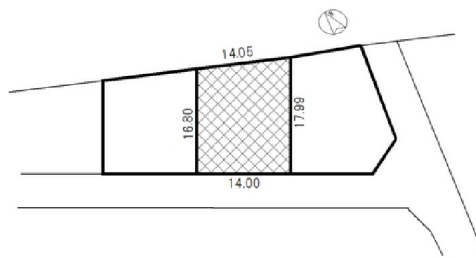

土地情報 売地

所在地	射水市七美中野1-15			
価格	登記簿	294 万円		
	坪単価	39,907 円		
	m²単価	12,070 円		
土地	公簿	243.56 m²	73.67 坪	
	実測	m²	坪	
	私道負担面積	無 m²		
	地目	宅地	現況	宅地
	権利	所有権		
	間口	14.00 m	奥行	16.80 m
	分割応談	不可		
設備	飲料水	水道引込済	負担金 円	
	排水	下水道引込済	負担金 円	
	ガス	個別LP	負担金 円	

交通	バス停	七美中野	徒歩	10分		
都市計画	市街化	建ぺい率	60%			
用途地域	準工業	容積率	%			
接道	種別	方向	道路幅	公・私	舗装	融雪
	一方	南	6m	公道	有	無
他法令	農地法	不要	開発許可	不要		
	国土法	不要	優良宅地			
	その他					
引渡	即日可	年	月			
学区	中学校	射北中学校	小学校	東明小学校		
備考						
取引形態	媒介	B	建築条件	広告	RE	
			無	可		
刊広社	P / 100	コード	2269-1-000392			

富山県知事(7)2130号

(株)新栄地所
〒939-0311 射水市黒河3309-1

TEL:0766-75-9079

URL:<http://www.shineijisyo.com/>

FAX:0766-75-9716

E-mail:shin-ei@po11.canet.ne.jp